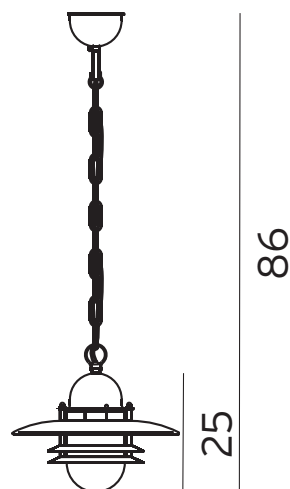

Oslo 240A

* Norlys är ISO 9001:2008 certifierat. Samtliga produkter uppfyller Norlys höga kvalitetskrav och de europeiska normerna EN60598-1.

| E-nummer | Art | Färg | RAL |
|----------|---------|--------------|------|
| 7701369 | 240A/GA | Galvaniserad | - |
| 7701370 | 240A/B | Svart | 9005 |

Teknisk beskrivning

| | |
|-----------------------------|-------------------|
| Sockel | E27 |
| Spänning (V.) | 230 |
| Ljuskälla | Ingår ej |
| Effekt max (W.) | 57W |
| Skyddsklass | Klass 2 |
| Isoleringsklass | IP55 |
| IK klass | - |
| Material armatur | Stål |
| Material avskärmning / kupa | Klar polykarbonat |
| Kabelingångar | 2 |

Mått (mm.)

| | |
|-------|-----|
| Höjd | 860 |
| Bredd | 285 |
| Djup | 285 |

Ljuskälla

| | |
|-------------|---|
| Effekt (W.) | - |
| Lumen | - |
| Kelvin | - |

Norlys AB - Rapskatan 2 - 452 33 - Strömstad
www.norlys.se - staff@norlys.se - T: 0526-60700 - F: 0526-60722